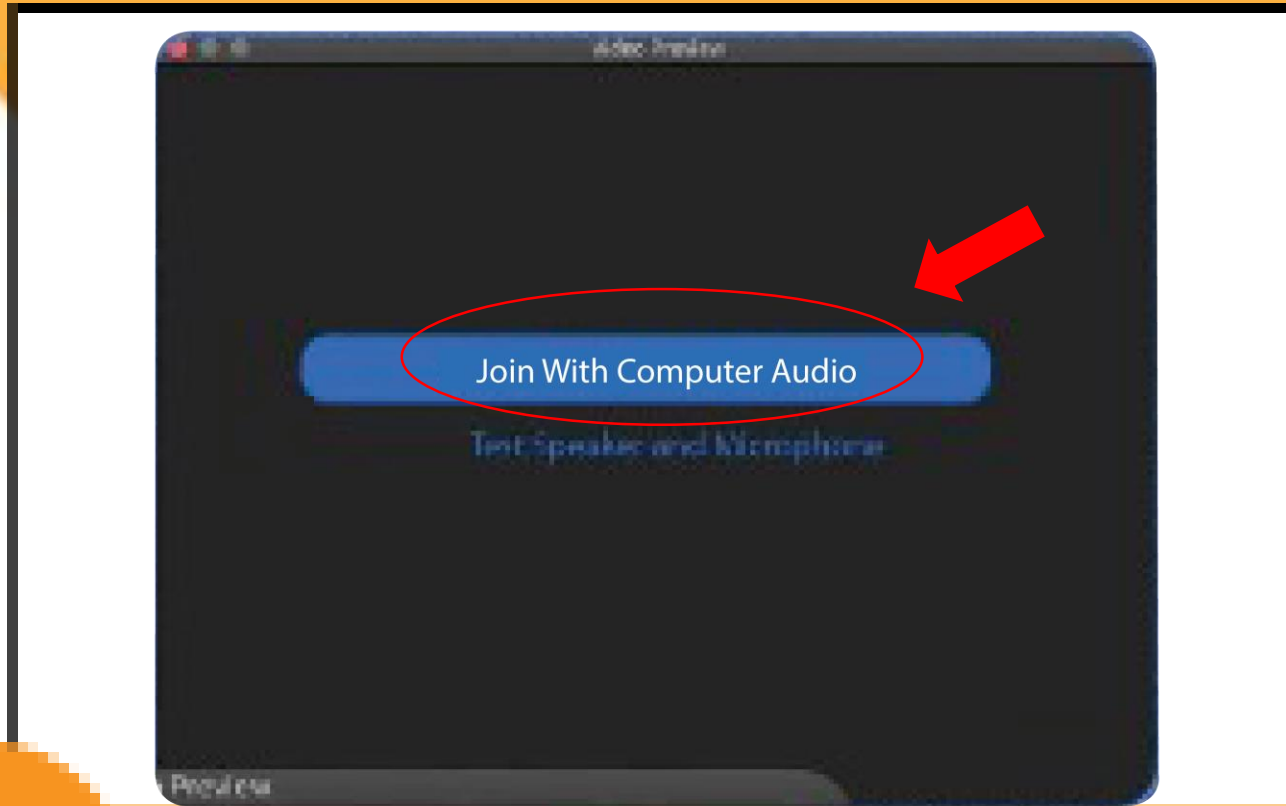

สรุปเวลากิจกรรม

- เปิดให้น้องๆเข้าสู่ระบบ ZOOM 30 นาที

- กิจกรรมพี่อ้อยพี่ฉอด 120 นาที

พี่อ้อย พี่ฉอด
ON ZOOM

วิธีเข้าสู่ระบบ

รับลิงค์เข้าชมทางจากการสร้าง

meeting room

Student Guide

พร้อม พร้อม
On zoom

PROGRAM ZOOM ต้องพร้อม !!

1

ดาวน์โหลดโปรแกรม “ZOOM” ให้เรียบร้อย

Student Guide

พร้อม พร้อม
On zoom

2

นักศึกษาเข้าสู่ระบบ จากลิงค์ที่ได้รับจากทีมงาน

**** 1 ลิงค์ ต่อ 1 สถาบัน และสามารถเข้าได้ทุกคนตามเวลาที่นัดหมาย ****

Student Guide *พ้อง พ้อง On zoom*

3

คลิก Join with computer audio

Student Guide *พ้อง พ้อง On zoom*

4

คลิก Join with video

Student Guide *พร้อม พร้อม On zoom*